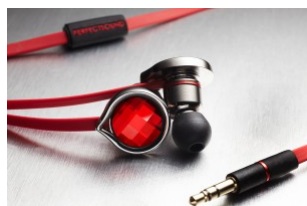

PerfectSound by RESON S101/Swarovski, red, black

Cena brutto 899 pln

Ekskluzywne słuchawki douszne z wyjątkowo dynamicznym, wyrazistym dźwiękiem i mocnym, bardzo dokładnym basem zdobione elementami Swarovski®. Najwyższa jakość dźwięku bezpośrednio z iPhone'a / iPada / Androida w kształcie diamentowej biżuterii w przystępnej cenie. W komplecie skórzane etui.